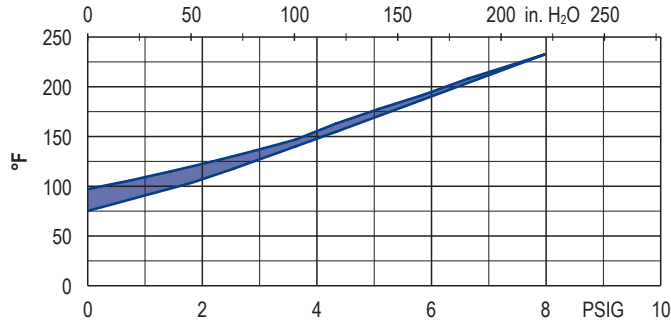

Exhaust air temperature • Ablufttemperatur • Température d'air à l'échappement  
Temperatura dell'aria scarica • Temperatura del aire de escape

Motor shaft power • Wellenleistung • Puissance du moteur axe  
Potenza del motore albero • Capacidad de eje del motor

▪ Reference data (atmosphere) ▪ Tolerance    Bezugsdaten (Atmosphäre) ▪ Toleranz    Référence (atmosphère) ▪ Tolérance    Riferimento (atmosfera) ▪ Tolleranza    Referencia (atmosférica) ▪ Tolerancia    0 PSIG, 68°F ±10 %