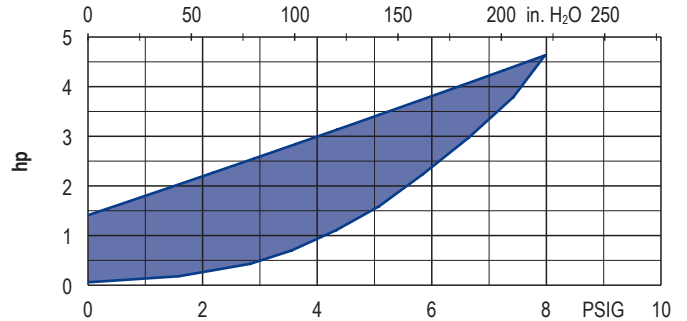

Exhaust air temperature • Ablufttemperatur • Température d'air à l'échappement  
Temperatura dell'aria scarica • Temperatura del aire de escape

Motor shaft power • Wellenleistung • Puissance du moteur axe  
Potenza del motore albero • Capacidad de eje del motor

▪ Reference data (atmosphere) ▪ Tolerance    Bezugsdaten (Atmosphäre) ▪ Toleranz    Référence (atmosphère) ▪ Tolérance    Riferimento (atmosfera) ▪ Tolleranza    Referencia (atmosférica) ▪ Tolerancia    0 PSIG, 68°F ±10 %